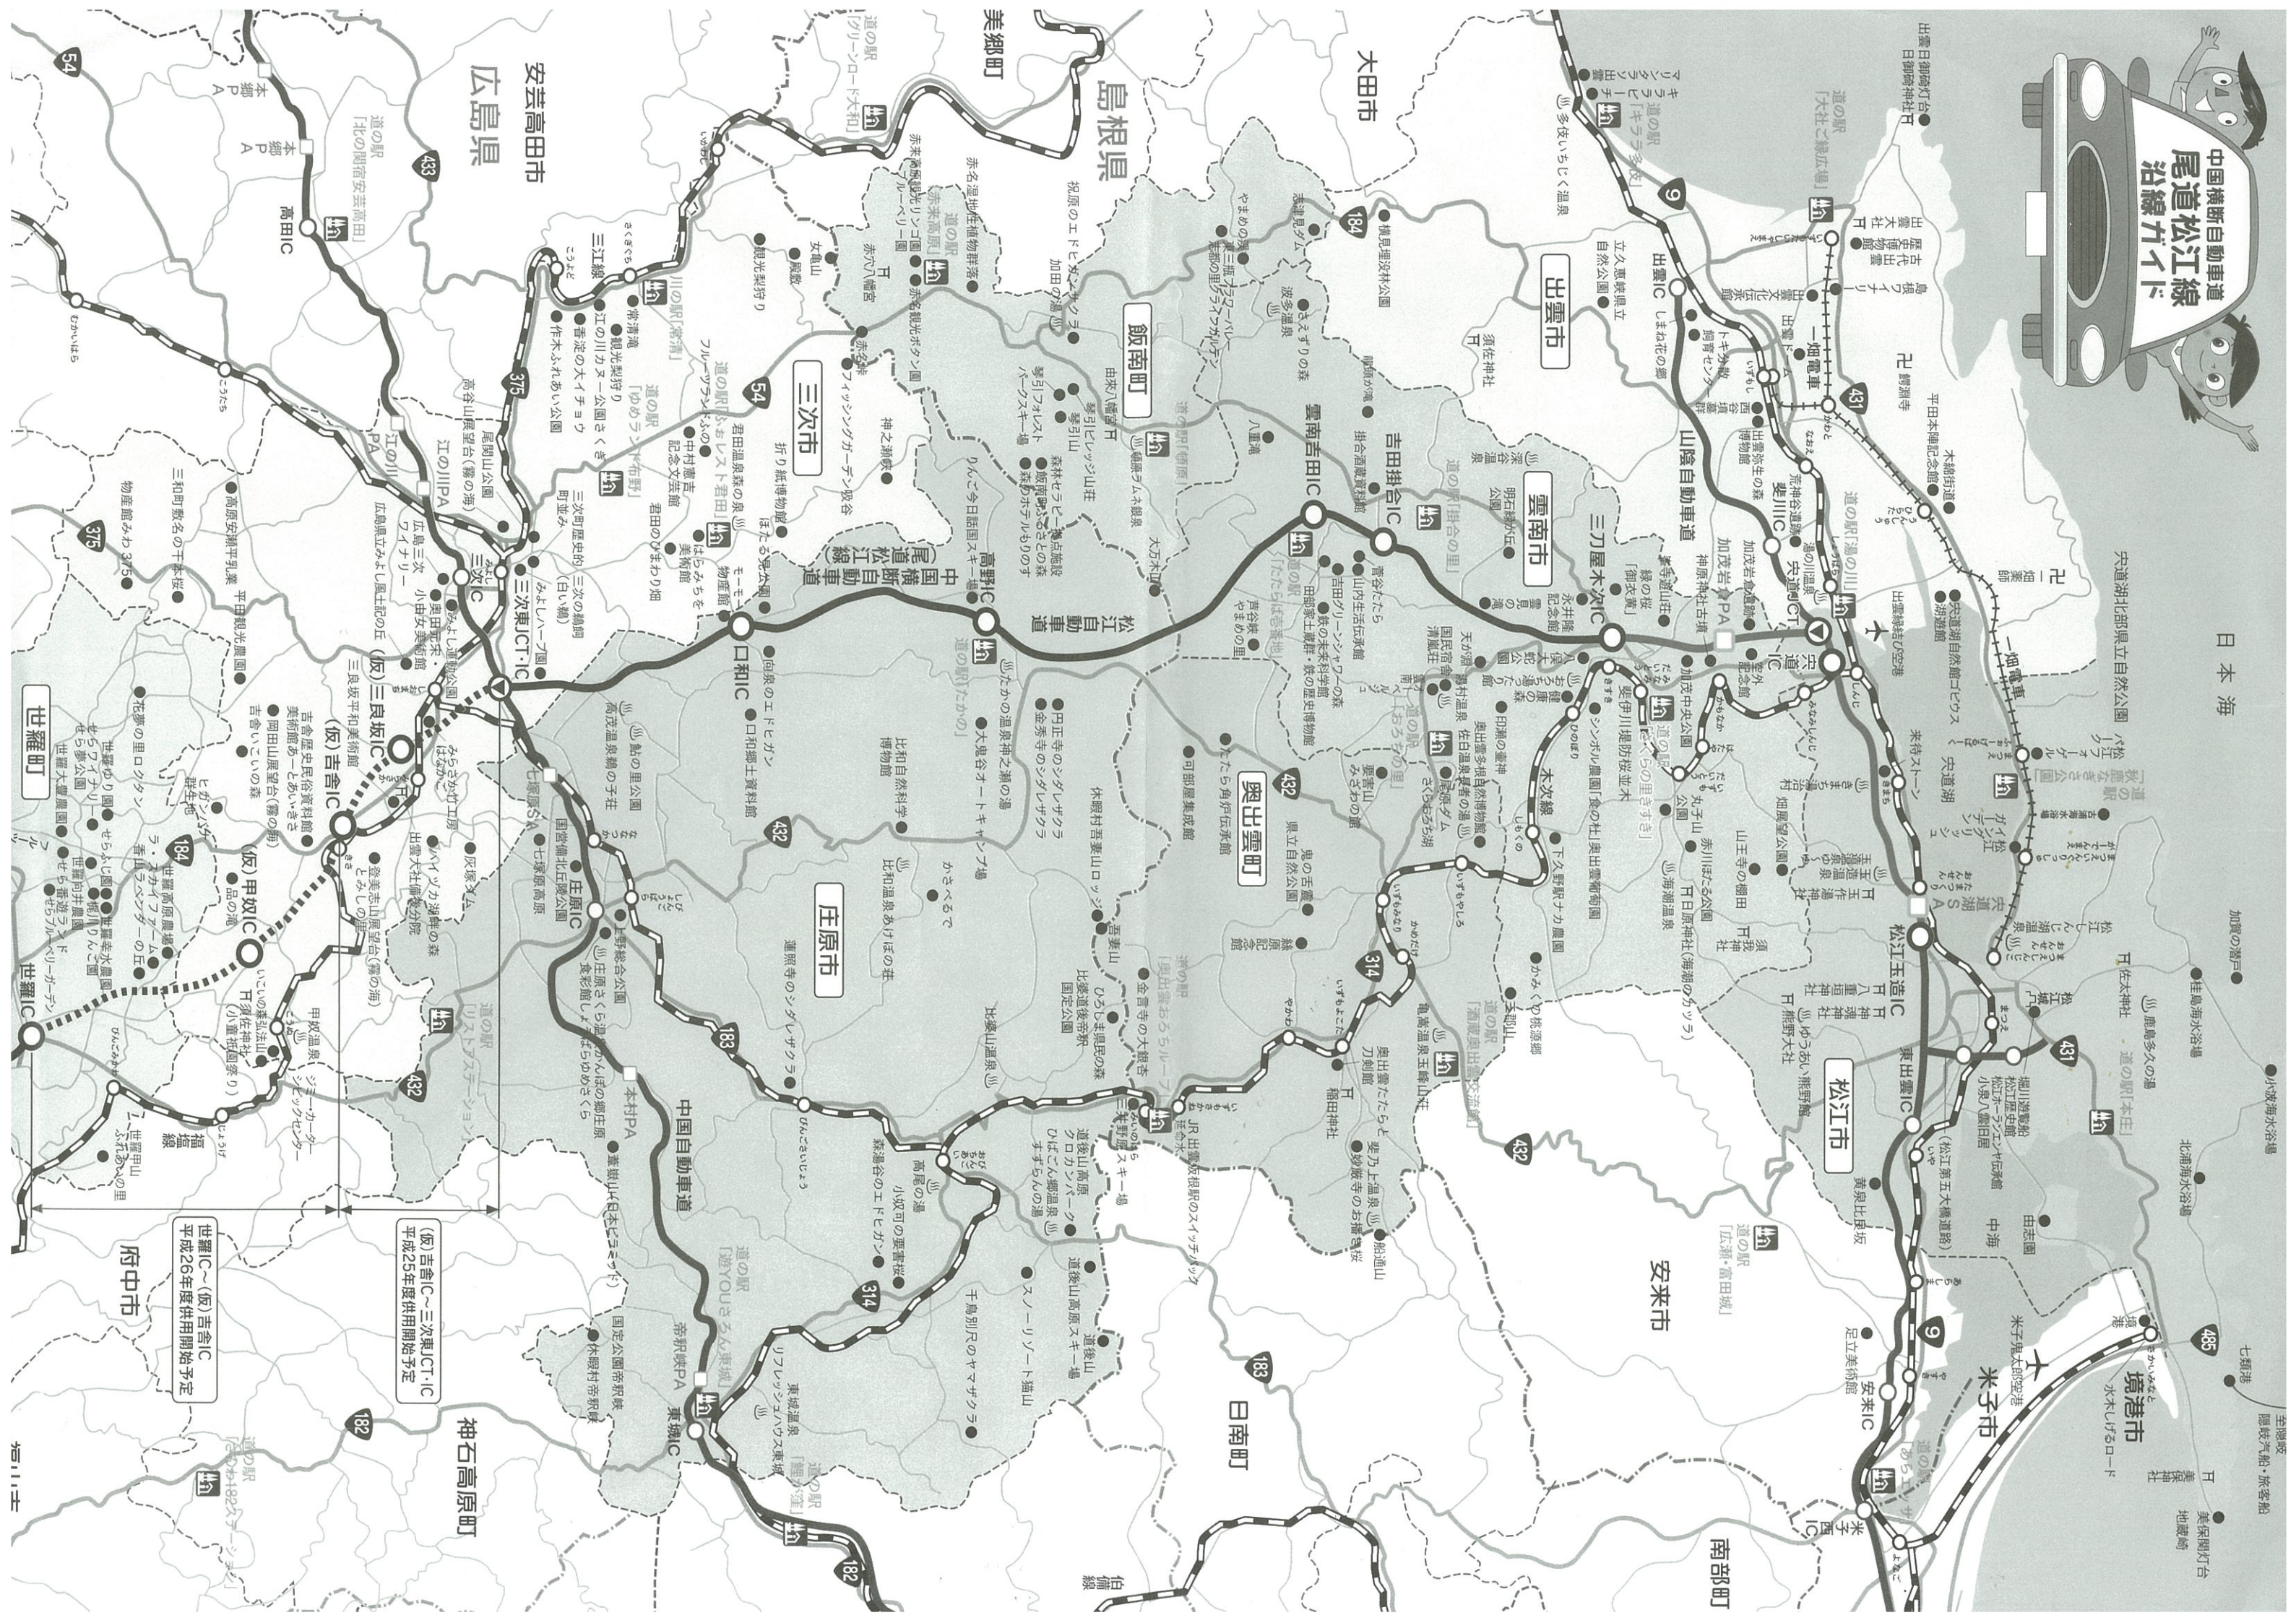

日本海

中国横断自動車道 尾道松江線 沿線ガイド

至徳院 隠岐汽船・旅客船

美保園灯台
地蔵崎

境港市
水木しげるロード

米子市
米子鬼太郎空港

安来市
足立美術館

南部町

安来市

出雲市

雲南市

日南町

奥出雲町

島根県

美郷町

庄原市

三次市

神石高原町

安芸高田市

府中市

広島県

世羅IC～(仮)吉舎IC
平成26年度供用開始予定

(仮)吉舎IC～三次東JCT・IC
平成25年度供用開始予定

世羅町

石見川