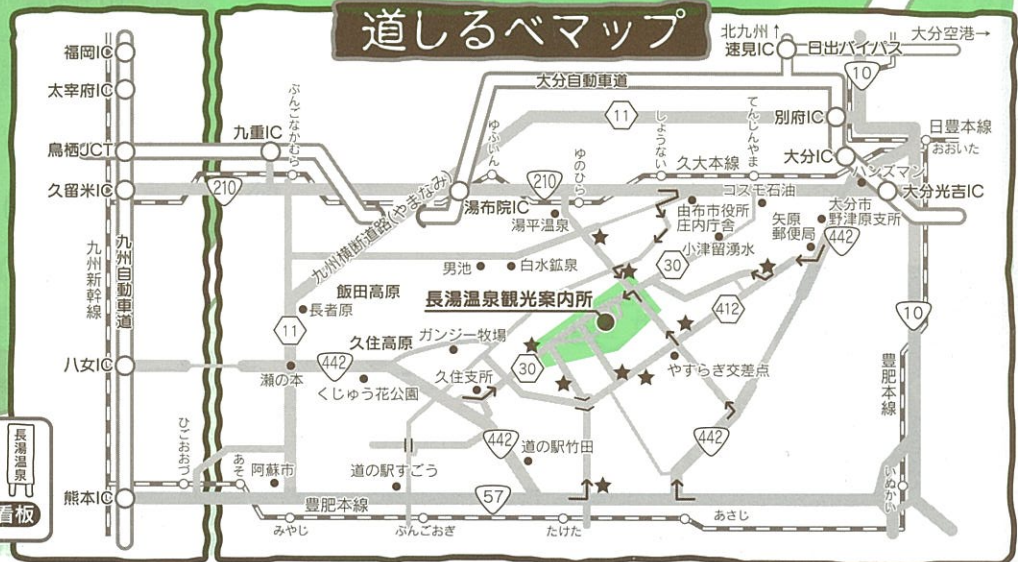

長湯温泉郷

竹田市ガイド 直入散策マップ

- ♨️ ...温泉 (Hot Spring)
- 🍽️ ...食事処 (Restaurant)
- ★ ...長湯温泉の看板 (Nagatsuma Onsen Sign)

TAKETA NAOFUMI MAP,
by SAKI PRINTING
sora kobo
©2013.4

←久住高原
↓竹田市中心部
国道57号線↓