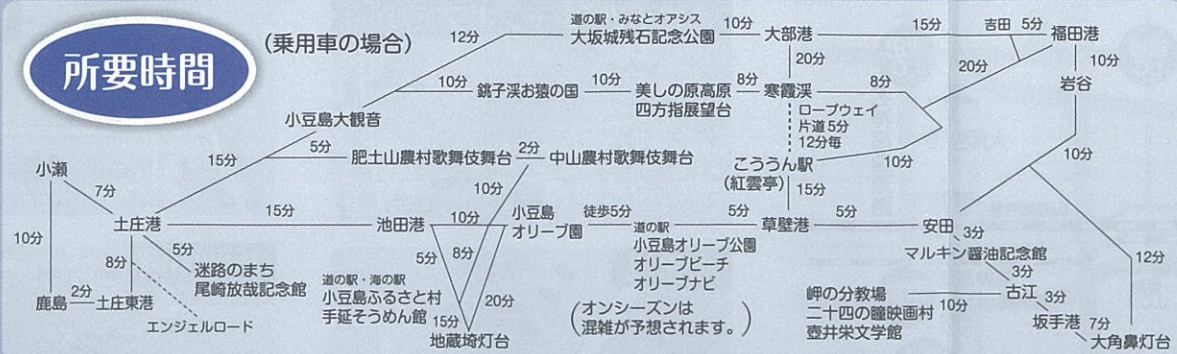

# Olive Road 小豆島

お問合せ (一社) 小豆島観光協会

TEL (0879) 82-1775・FAX (0879) 82-1801

小豆島観光協会ホームページ <http://www.shodoshima.or.jp> で検索!

<http://www.shodoshima.or.jp>

- 海水浴場
- キャンプ場
- 多目的トイレ
- 事故多発地点
- 観光案内所
- 道の駅
- 海の駅