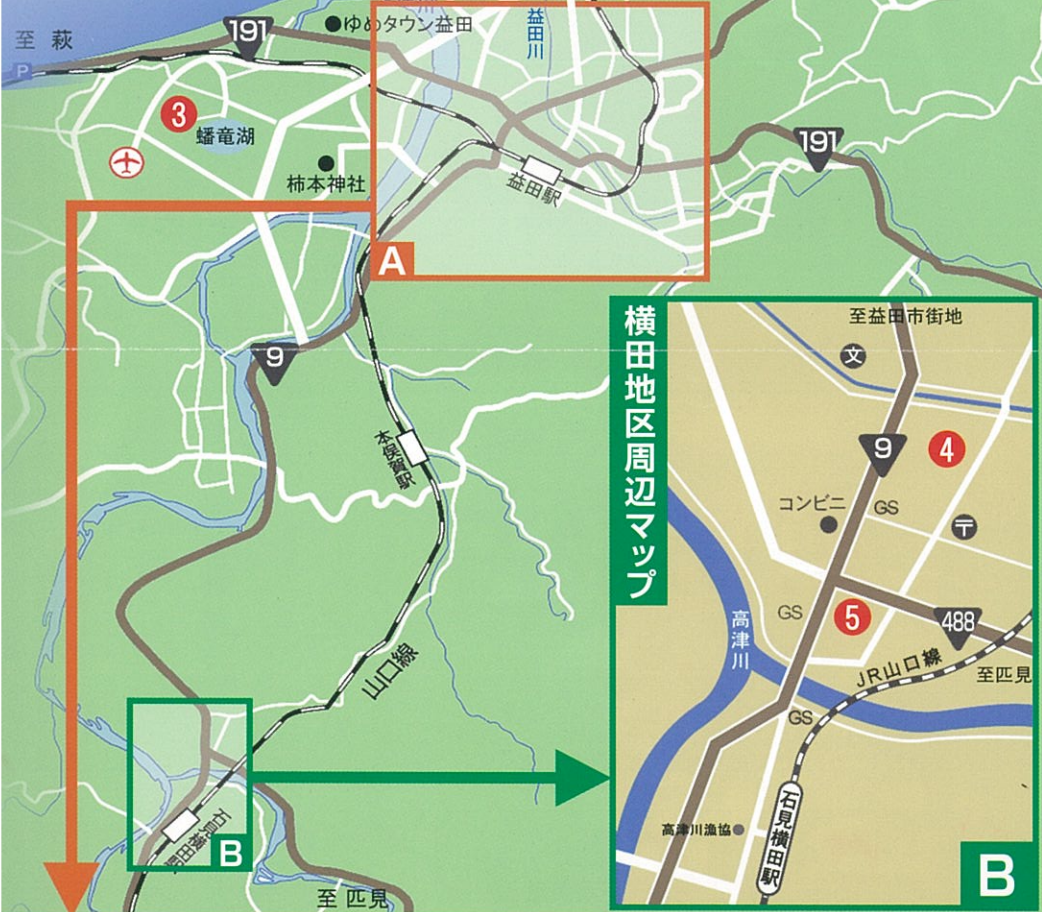

天然鮎が食べられる お店のご紹介

Googleマップ
QRコードで検索

- **1** 荒磯温泉 荒磯館
  西平原町 1019-1
  定休日：なし
  ☎(0856) 27-0811
- **2** 民宿・レストランとみ
  木部町イ 833-1
  定休日：水曜日
  ☎(0856) 27-2225
- **3** ホテルサンパレス益田
  高津町イ 2355-12 (蟠竜湖畔)
  定休日：年末年始
  ☎(0856) 23-3800
- **4** 渡辺旅館
  横田町 262
  定休日：なし (※要予約)
  ☎(0856) 25-2310
- **5** すし舞
  横田町 473-8
  定休日：水曜日
  ☎(0856) 25-2190

- **6** 三好家
  幸町 7-4
  定休日：年末年始
  ☎(0856) 23-3448
- **7** 多田温泉 白龍館
  多田町 383
  定休日：年末年始
  ☎(0856) 22-1626
- **8** 新和風創作料理 和セゾン
  乙吉町イ 96-5
  定休日：月曜日
  ☎(0856) 22-8239
- **9** 寿司処 みのり
  駅前町 11-7
  定休日：毎週月曜日と不定休で日曜日
  ☎(0856) 22-1356
- **10** 磯料理 かすり
  駅前町 19-19
  定休日：日曜日
  ☎(0856) 23-2011
- **11** 御料理 まるでん
  駅前町 20-15
  定休日：日曜日
  ☎(0856) 22-6644
- **12** 田吾作
  赤城町 10-3
  定休日：不定休
  ☎(0856) 22-3022
- **13** すし正
  須子町 2-13
  定休日：火曜日
  ☎(0856) 22-1541
- **14** 市原家
  本町 5-32
  定休日：不定休
  ☎(0856) 22-0231
- **15** 御食事・会席 一葉
  中島町イ 1604-7
  定休日：水曜日
  ☎(0856) 24-2773