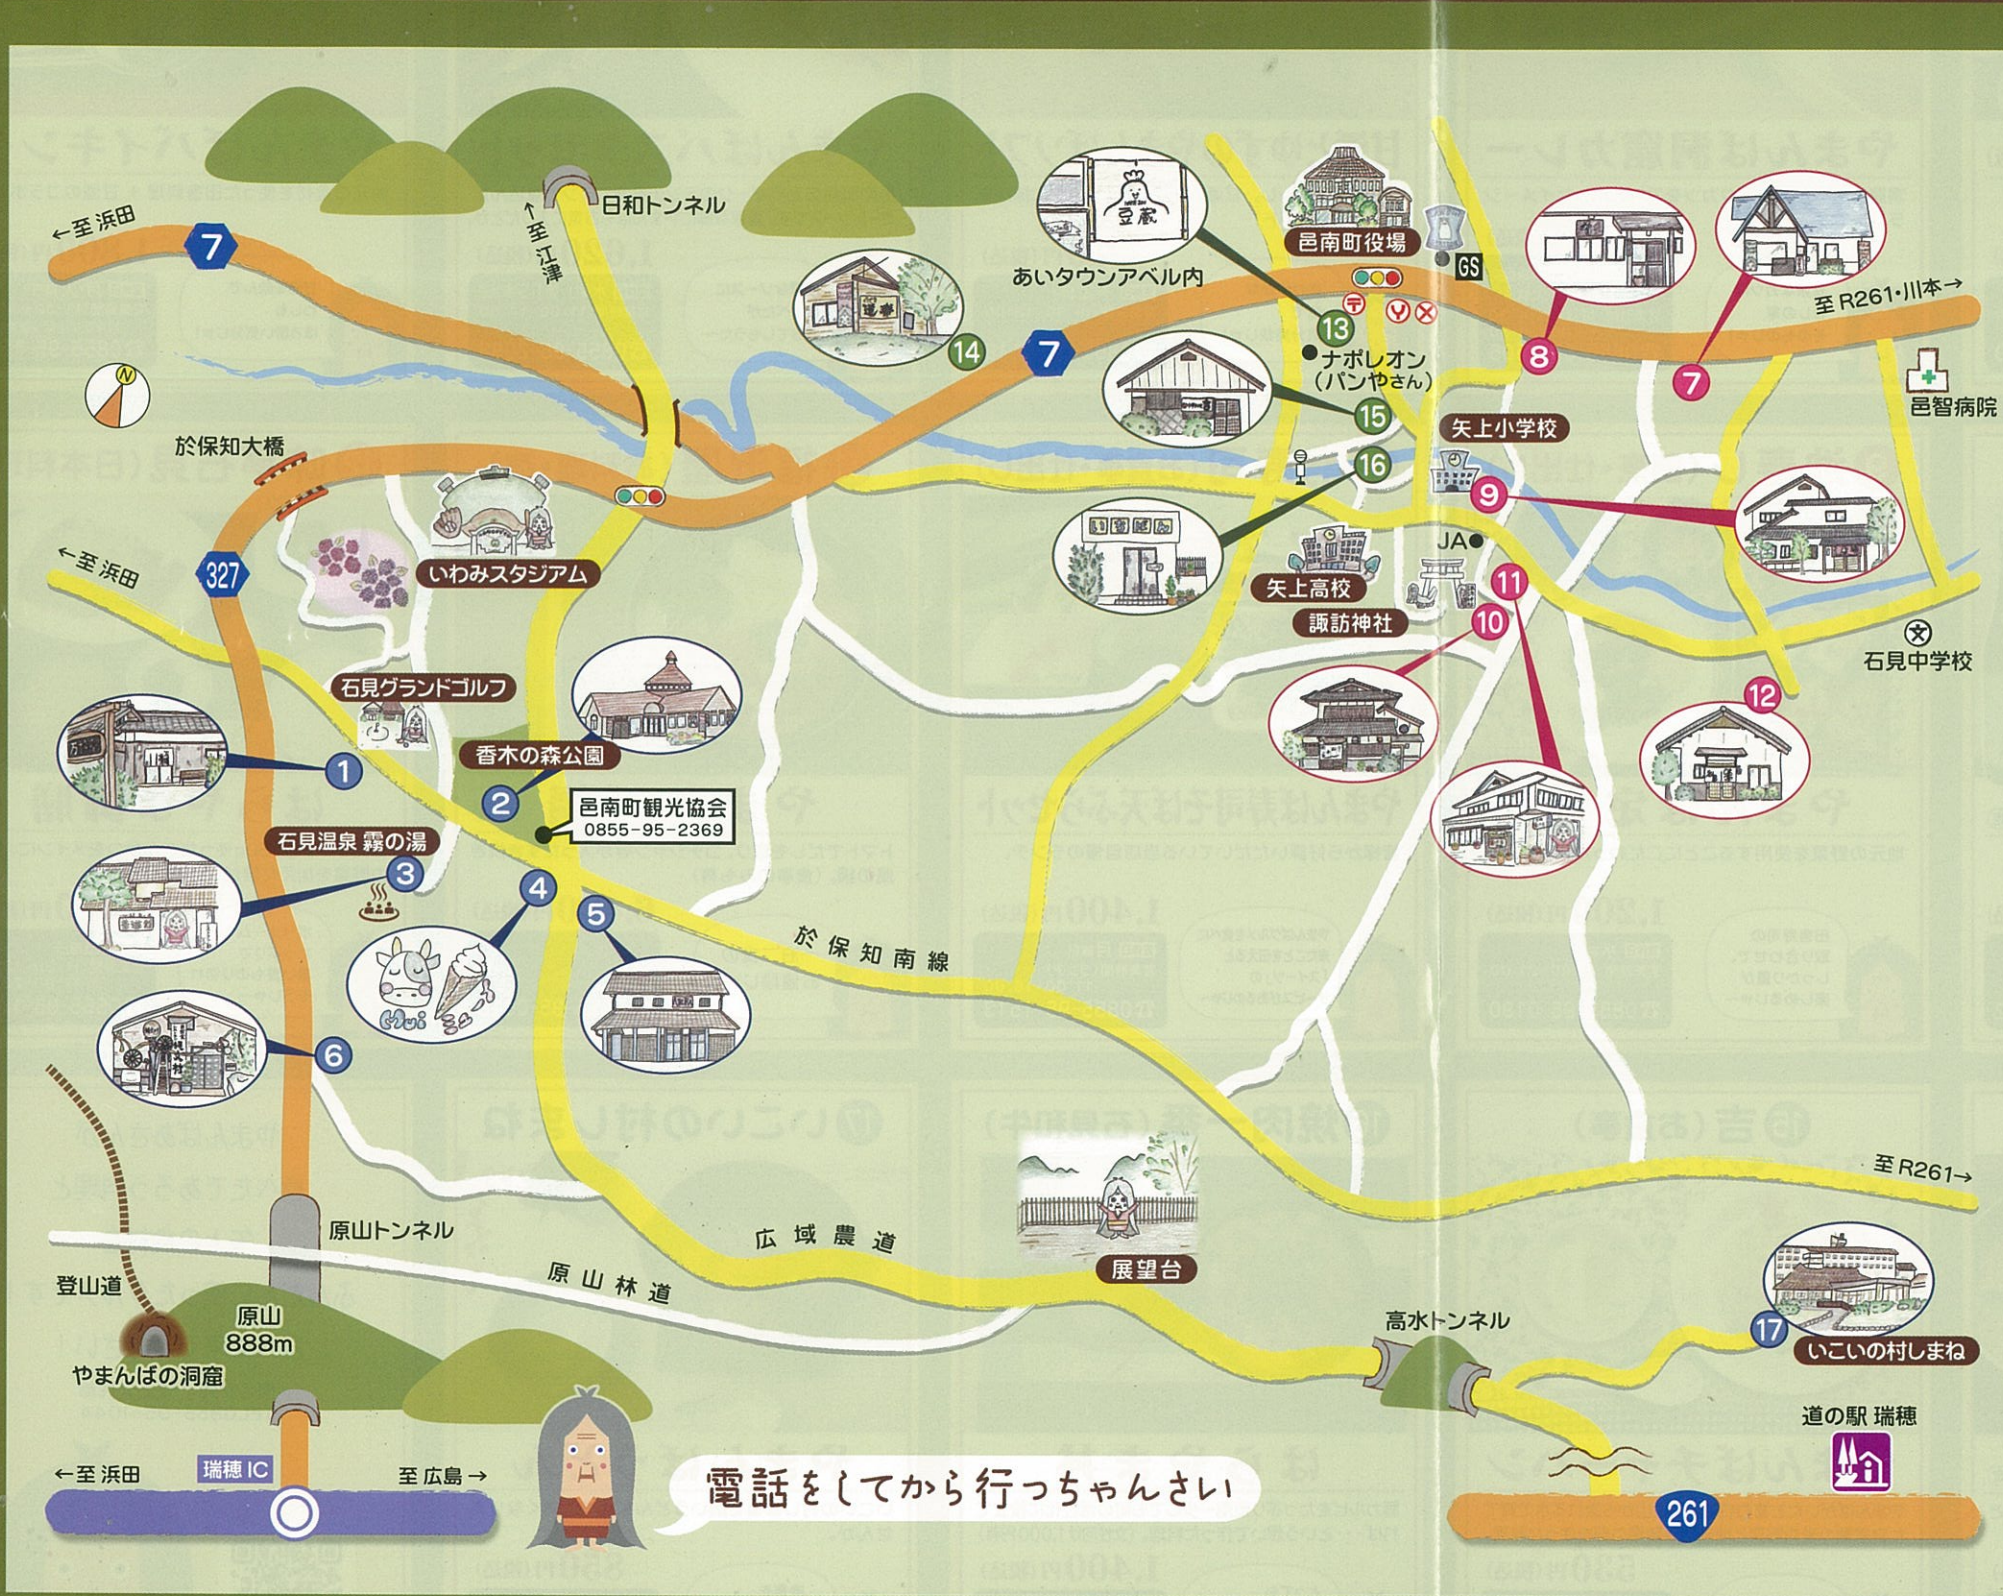

矢上やまんばの里グルメMAP

やまんばあさんが食べたであろう料理と矢上の食材をふんだんに使ったグルメです！食べに来てください！

電話をしてから行っちゃんさい

yamanba gourmet
やまんばグルメ
 協力店

- | | |
|--|---|
| <p>1 万禧亭 (懐石料理) 定休日 木曜日 要予約 ☎0855-95-0340</p> | <p>10 駒寿司 (そば・ステーキ有) 定休日 月曜日 ☎0855-95-1513</p> |
| <p>2 香夢里・おおなんキッチンカー 定休日 水曜日 ☎0855-95-0069</p> | <p>11 福沢屋 (お料理・宿) 要予約 ☎0855-95-0018</p> |
| <p>3 霧の湯レストラン彩 定休日 毎月第2火曜日 8月第4火曜日 ☎0855-95-3505</p> | <p>12 味亭石見 (日本料理) 定休日 日曜日 ☎0855-95-1988</p> |
| <p>4 森の牧場カフェ Mui ミューイ 定休日 不定休 ☎0855-95-0118</p> | <p>13 (アベル内) キッチン豆蔵 (お食事・喫茶) 定休日 水・土・日曜日・祝日 ☎0855-95-0113</p> |
| <p>5 里山イタリアン AJIKURA ~A級グルメ~ 定休日 水曜日 第1・3木曜日 ☎0855-95-2093</p> | <p>14 くしやき道楽 (夜限定) 定休日 月・火・水・木曜日 ☎0855-95-1558</p> |
| <p>6 縄文村 (自然食バイキング) 定休日 月・火曜日 ☎0855-95-1341</p> | <p>15 吉 (お食事) 定休日 日曜日 ☎0855-95-0922</p> |
| <p>7 クリーク (焼肉・喫茶・カラオケ) 定休日 月曜日 ☎0855-95-0081</p> | <p>16 焼肉一番 (石見和牛) 定休日 日曜日・祝日 ☎0855-95-0080</p> |
| <p>8 肴 (さけとごはん) (夜限定) 定休日 火曜日 ☎0855-95-0082</p> | <p>17 天空の宿 おおなん いこいの村しまね 定休日 毎月第3火曜日 ☎0855-95-1205</p> |
| <p>9 池寿し (割烹・仕出し) 定休日 水曜日 要予約 ☎0855-95-0190</p> | |